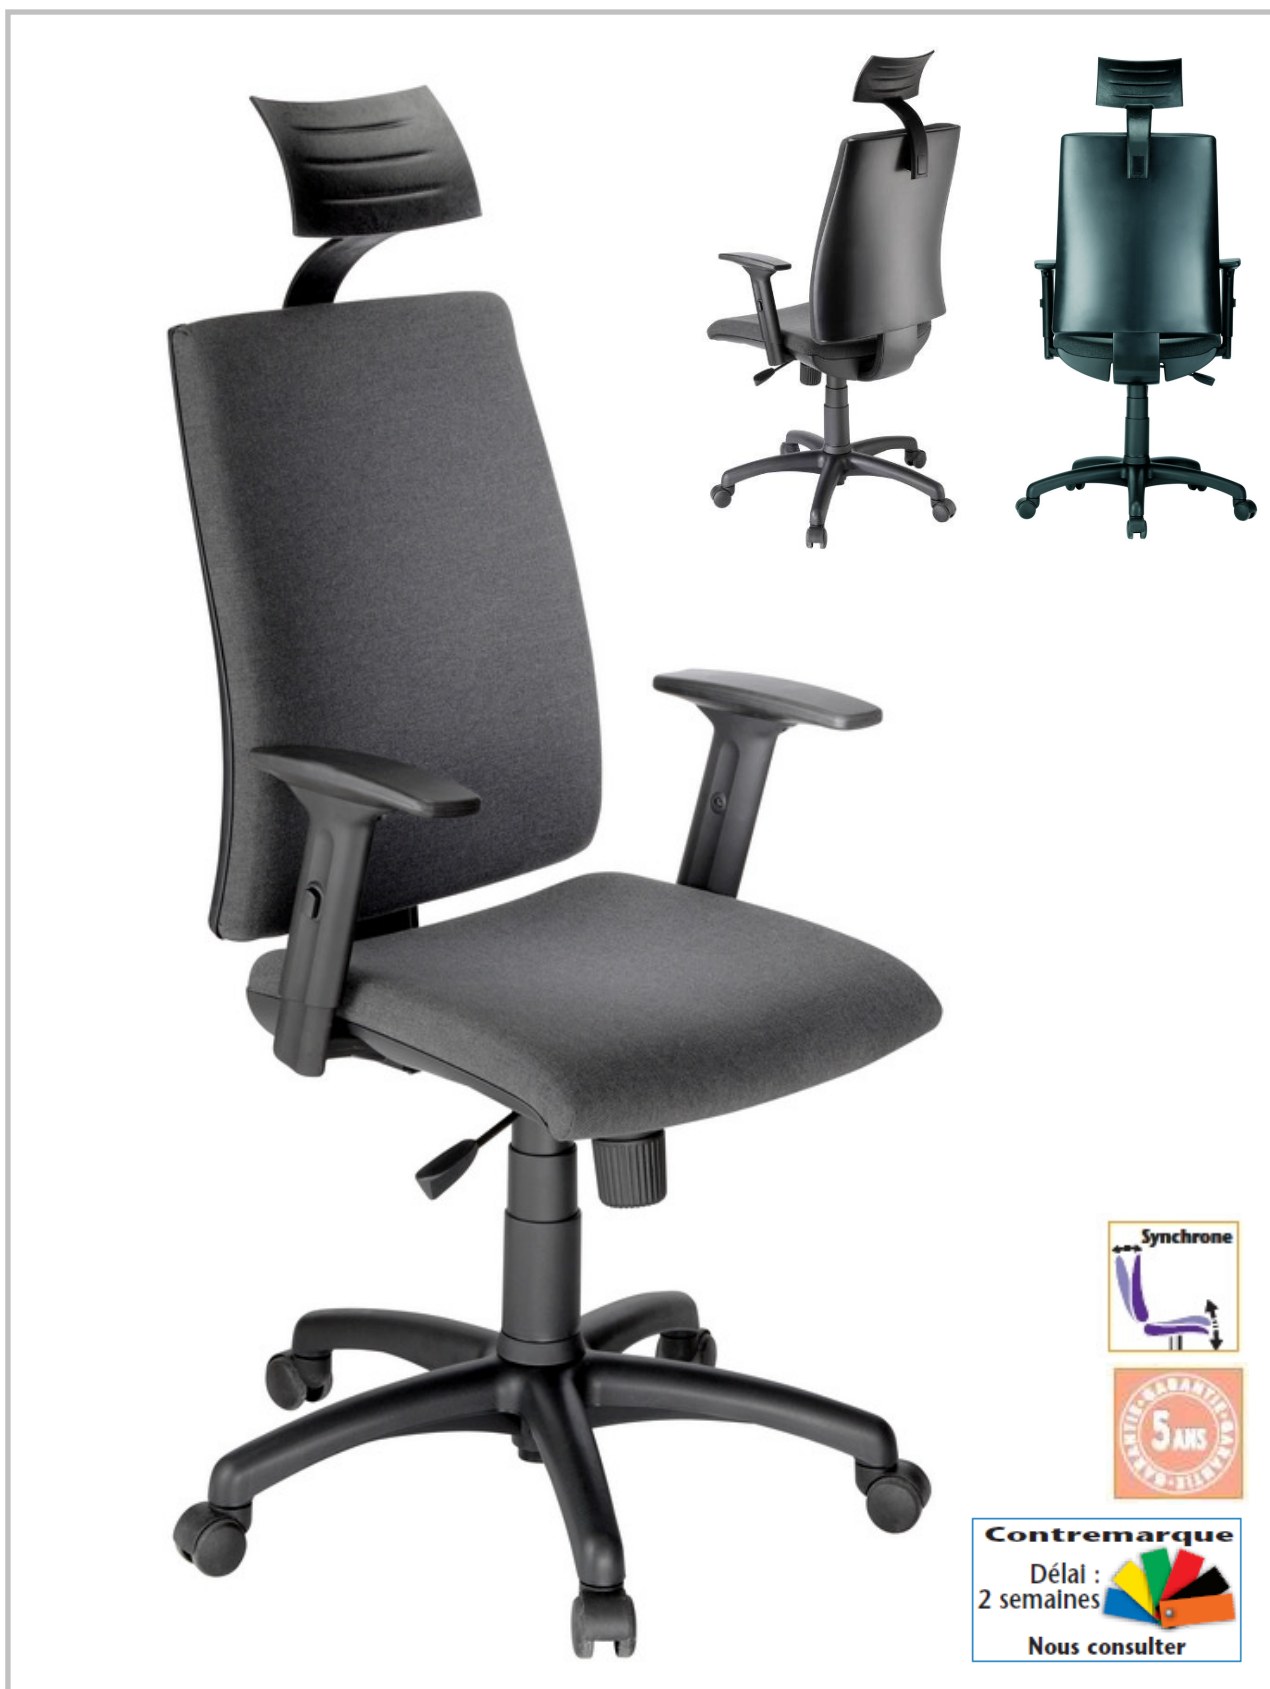

# INFINY Haut Dossier

Siège Dactylo synchrone Haut Dossier

*Fabrication sous Système Assurance Qualité ISO 9001*

NOWY STYL 2008 - 2009 ©

## DIMENSIONS :

Profondeur d'assise : 450 mm

Largeur d'assise : 470 mm

Hauteur du dossier : 660 mm

Hauteur d'assise : 380 mm / 520 mm

## DESCRIPTIF TECHNIQUE :

Piètement en nylon avec roulettes pour sol moquette

Mécanisme synchrone

Réglage en intensité en fonction du poids de l'utilisateur

Système de sécurité anti-retour du dossier

Dossier et assise réglables en hauteur

## OPTIONS :

Jeu de 5 roulettes pour sol dur (réf. 48010)

Tête en nylon renforcé (réf. 56116)

Paire d'accotoirs fixes en nylon renforcé (réf. 56117)

Paire d'accotoirs réglables en hauteur en mousse de polyuréthane (réf. 54084)