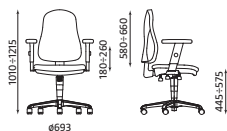

Largeur assise : 475
Profondeur assise : 415

INFINY SELF

~~264€~~

237€

~~99€~~

89€

INFINY SELF

Dactylo synchrone intuitif avec auto-régulation
Dossier réglable en hauteur
Têteière tapissée fixe en option
Paire d'accotoirs fixes ou réglables en option

Largeur assise : 480
Profondeur assise : 450

INFINY VISITEUR

Siège visiteur
Structure 4 pieds finition époxy noir

Largeur assise : 440
Profondeur assise : 450

KOSMO

KOSMO

Fauteuil Direction cuir pleine fleur basculant décalé multiblocable. Piétement en fonte d'aluminium polie et accotoirs chromés avec manchettes tapissées.

Largeur assise : 510
Profondeur assise : 460

~~459€~~

413€

OFFIX

OFFIX

Dactylo asynchrone IBRA Dossier réglable en hauteur Paire d'accotoirs fixes ou réglables en option

Largeur assise : 395
Profondeur assise : 425