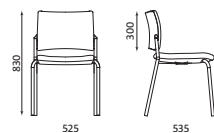

215€

~~69€~~

62€

OFFICER NET

Dactylo synchrone
Dossier résille réglable en hauteur
Paire d'accotoirs réglables en option

Largeur assise : 500
Profondeur assise : 410

ISO ERGO MESH

Siège visiteur empilable
Structure 4 pieds finition époxy noir
Dossier résille noire

Largeur assise : 475
Profondeur assise : 415

INFINY SELF

~~264€~~

237€

~~99€~~

89€

INFINY SELF

Dactylo synchrone intuitif avec auto-régulation
Dossier réglable en hauteur
Têteière tapissée fixe en option
Paire d'accotoirs fixes ou réglables en option

Largeur assise : 480
Profondeur assise : 450

INFINY VISITEUR

Siège visiteur
Structure 4 pieds finition époxy noir

Largeur assise : 440
Profondeur assise : 450

KOSMO

KOSMO

Fauteuil Direction cuir pleine fleur basculant décalé multiblocable. Piétement en fonte d'aluminium polie et accotoirs chromés avec manchettes tapissées.

Largeur assise : 510
Profondeur assise : 460

~~459€~~

413€

OFFIX

OFFIX

Dactylo asynchrone IBRA Dossier réglable en hauteur Paire d'accotoirs fixes ou réglables en option

Largeur assise : 395
Profondeur assise : 425