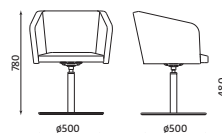

Piètement central chrome, finition similicuir

Largeur assise : 490
Profondeur assise : 450

HELLO! TABLE

Produit hors catalogue indispensables

Modèle assorti à la chauffeuse HELLO

Délai 4 semaines

FLIB

150 cm: