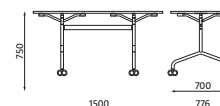

Piètement central chrome, finition similicuir

Largeur assise : 490
Profondeur assise : 450

HELLO! TABLE

Produit hors catalogue indispensables

Modèle assorti à la chauffeuse HELLO

Délai 4 semaines

FLIB

150 cm:

~~349€~~

314€

160 cm:

~~356€~~

320€

FLIB

Table rabattable mobile

Structure chrome

Plateau mélaminé épaisseur 2,5 cm

	Cagliari			Croûte de cuir vachette		Similicuir		Bois		Métal	Prix
	Noir	Bleu	Rouge	Anthracite	Noir	Noir	Rouge	Erable	Wenge	Chrome	
OFFICER NET	FR-59052	FR-59053	FR-59054	FR-59055							215 €HT
ISO ERGO MESH	FR-59150	FR-59151	FR-59152	FR-59153							62 €HT
INFINY SELF	FR-59041	FR-59042	FR-59043	FR-59044							237 €HT
INFINY VISITEUR	FR-56118	FR-56119	FR-56121	FR-56122							89 €HT
KOSMO					FR-59168						413 €HT
OFFIX	FR-59017	FR-59018	FR-59019	FR-59020							170 €HT
HELLO!						FR-59100	FR-59101				449 €HT
HELLO! TABLE									FR-57955	FR-57548	119 €HT
FLIB 150 × 70 cm								FR-85019			314 €HT
FLIB 160 × 80 cm								FR-59149			320 €HT