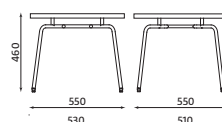

Piètement central chrome, finition similicuir

Largeur assise : 490
Profondeur assise : 450

HELLO! TABLE

Produit hors catalogue indispensables

Modèle assorti à la chauffeuse HELLO

Délai 4 semaines

FLIB

150 cm:

~~349€~~

314€

160 cm:

~~356€~~

320€

FLIB

Table rabattable mobile

Structure chrome