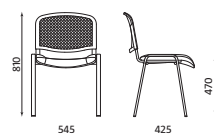

215€

~~69€~~

62€

OFFICER NET

Dactylo synchrone
Dossier résille réglable en hauteur
Paire d'accotoirs réglables en option

Largeur assise : 500
Profondeur assise : 410

ISO ERGO MESH

Siège visiteur empilable
Structure 4 pieds finition époxy noir
Dossier résille noire

Largeur assise : 475
Profondeur assise : 415

INFINY SELF

~~264€~~

237€

~~99€~~

89€

INFINY SELF

Dactylo synchrone intuitif avec auto-régulation
Dossier réglable en hauteur
Têteière tapissée fixe en option
Paire d'accotoirs fixes ou réglables en option

Largeur assise : 480
Profondeur assise : 450

INFINY VISITEUR

Siège visiteur
Structure 4 pieds finition époxy noir

Largeur assise : 440
Profondeur assise : 450

KOSMO

KOSMO

Fauteuil Direction cuir pleine fleur basculant décalé multiblocable. Piétement en fonte d'aluminium polie et accotoirs chromés avec manchettes tapissées.