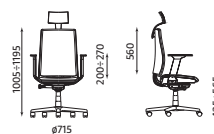

215€

~~69€~~

62€

OFFICER NET

Dactylo synchrone
Dossier résille réglable en hauteur
Paire d'accotoirs réglables en option

Largeur assise : 500
Profondeur assise : 410

ISO ERGO MESH

Siège visiteur empilable
Structure 4 pieds finition époxy noir
Dossier résille noire

Largeur assise : 475
Profondeur assise : 415

INFINY SELF

~~264€~~

237€

~~99€~~

89€

INFINY SELF

Dactylo synchrone intuitif avec auto-régulation
Dossier réglable en hauteur
Têteière tapissée fixe en option
Paire d'accotoirs fixes ou réglables en option

Largeur assise : 480
Profondeur assise : 450

INFINY VISITEUR

Siège visiteur
Structure 4 pieds finition époxy noir

Largeur assise : 440
Profondeur assise : 450

KOSMO

KOSMO

Fauteuil Direction cuir pleine fleur basculant décalé multiblocable. Piétement en fonte d'aluminium polie et accotoirs chromés avec manchettes tapissées.

Largeur assise : 510
Profondeur assise : 460

~~459€~~

413€

OFFIX

OFFIX

Dactylo asynchrone IBRA Dossier réglable en hauteur Paire d'accotoirs fixes ou réglables en option

Largeur assise : 395
Profondeur assise : 425