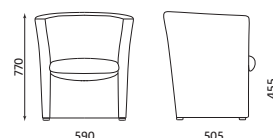

-10% Cafe VII

- Chaise 4 pieds empilable
- Structure chrome, monocoque en hêtre multipli teinté verni

~~109€~~
98€

BOIS	
Hêtre Naturel	Wengé
FR-55105	FR-54080
98€ HT	

Largeur assise : 475
Profondeur assise : 415

-10% Club

- Chauffeuse 1 place sur patins, entièrement tapissée finition similicuir

~~209€~~
188€

SIMILICUIR	
Noir	Rouge
FR-49418	FR-59102
188€ HT	

Largeur assise : 480
Profondeur assise : 480

-10% Table Lena

- Structure chrome, base époxy noir
- Plateau mélaminé diamètre 600 ou 800mm
- Epaisseur 2,5 cm

~~144€~~
129€

Diamètre plateau : 600 & 800

LENA - PLATEAU		LENA - PIÉTEMENT
ø 60 CM	ø 80 CM	
		Chrome
Hêtre Naturel		
FR-59144	FR-59146	FR-59145
32€ HT	45€ HT	97€ HT

Nowy Styl Group France
Passage du Cheval Blanc
2, rue de la Roquette
Cour de Mai
75011 Paris
T: 01 43 57 71 61
F: 01 43 57 93 13

Nowy Styl Group France
10, rue La Fontaine
38160 Saint Marcellin
T: 04 76 38 41 02
F: 04 76 38 60 77

→ www.nowystyl.fr
→ contact@nowystylgroup.fr