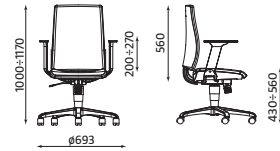

Valable du 1er février au 31 juillet 2012

promotion

chauffeuse
siège
table
chaise

-10%

catalogue indispensables

10% de remise immédiate sur 9 produits du catalogue
Livraison rapide sur stock

-10% Infiny haut dossier

- Fauteuil dactylo synchrone
- Dossier réglable en hauteur
- Disponible en tissu Lucia noir non-feu M1
- Têteère tapissée fixe en option
- Paire d'accotoirs fixes ou réglables en option

Largeur assise : 480
Profondeur assise : 450