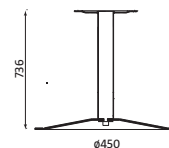

- Chauffeuse 1 place sur patins, entièrement tapissée finition similicuir

~~209€~~
188€

SIMILICUIR	
	
Noir	Rouge
FR-49418	FR-59102
188€ HT	

Largeur assise : 480
Profondeur assise : 480

-10% Table Lena

- Structure chrome, base époxy noir
- Plateau mélaminé diamètre 600 ou 800mm
- Epaisseur 2,5 cm

~~144€~~
129€

Diamètre plateau : 600 & 800

LENA - PLATEAU		LENA - PIÉTEMENT
ø 60 CM	ø 80 CM	
		Chrome
Hêtre Naturel		
FR-59144	FR-59146	FR-59145
32€ HT	45€ HT	97€ HT

Nowy Styl Group France
Passage du Cheval Blanc
2, rue de la Roquette
Cour de Mai
75011 Paris
T: 01 43 57 71 61
F: 01 43 57 93 13