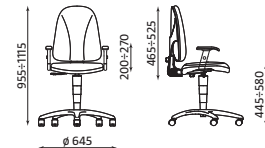

Largeur assise : 485
Profondeur assise : 420

~~259€~~
233€

	LUCIA			
	Noir	Bleu foncé	Rouge foncé	Brique
COOKIES	FR-59058	FR-59059	FR-59060	FR-59061
	233€ HT			

OPTIONS

PAIRE D'ACCOTOIRS RÉGLABLES (HAUTEUR)	FR-80095
	44€ HT
PAIRE D'ACCOTOIRS RÉGLABLES (HAUTEUR + AVANT/ARRIERE)	FR-55028
	53€ HT

-10% Webst@r

- Dactylo à contact permanent
- Dossier réglable en hauteur
- Disponible en tissu Lucia noir non-feu M1
- Paire d'accotoirs fixes ou réglables en option

Largeur assise : 465
Profondeur assise : 425/465