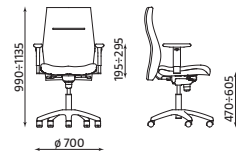

-10% **Bizzi**

SPECIAL
GRANDES TAILLES

- Fauteuil dactylo synchrone décalé avec glissière d'assise
- Dossier réglable en hauteur
- Disponible en tissu Lucia noir non-feu M1
- Paire d'accotoirs réglables 3D incluse

~~399€~~
359€

	LUCIA
	
	Noir
BIZZI	FR-59071-01
	359€ HT

Largeur assise : 500
Profondeur assise : 420/460

-10% **Phenix**

- Fauteuil Manager synchrone décalé avec glissière d'assise
- Dossier fixe
- Disponible en tissu Lucia noir non-feu M1
- Paire d'accotoirs réglables incluse

~~409€~~
368€

	LUCIA
	
	Noir
PHOENIX	FR-59071
	368€ HT

Largeur assise : 500
Profondeur assise : 420/460

-10% **Iso ergo mesh**

- Siège visiteur empilable
- Structure 4 pieds finition époxy noir
- Dossier résille noire
- Disponible en tissu Lucia noir non-feu M1