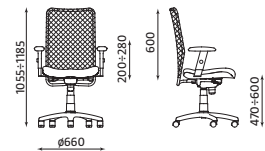

- Fauteuil dactylo synchrone
- Dossier réglable en hauteur
- Disponible en tissu Lucia noir non-feu M1
- Têteère tapissée fixe en option
- Paire d'accotoirs fixes ou réglables en option

Largeur assise : 480
Profondeur assise : 450

~~239€~~
215€

	CAGLIARI				LUCIA
	Noir	Bleu	Rouge	Anthracite	Noir
INFINY HAUT DOSSIER	FR-56000-01	FR-56001-01	FR-56004-01	FR-56003-01	FR-59046
	215€ HT				228€ HT
TÊTIÈRE INFINY	FR-59047	FR-59048	FR-59049	FR-59050	FR-59051
	17€ HT				21€ HT

OPTIONS

PAIRE D'ACCOTOIRS FIXES	FR-56117
	35€ HT
PAIRE D'ACCOTOIRS RÉGLABLES	FR-80095
	44€ HT

-10% Cookies

- Siège Manager synchrone décalé
- Dossier résille fixe
- Assise disponible en tissu Lucia non-feu M1
- Paire d'accotoirs réglables en option