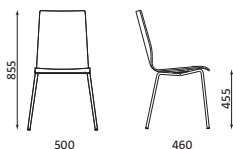

~~409€~~
368€

	LUCIA
	
	Noir
PHOENIX	FR-59071
	368€ HT

Largeur assise : 500
Profondeur assise : 420/460

-10% **Iso ergo mesh**

- Siège visiteur empilable
- Structure 4 pieds finition époxy noir
- Dossier résille noire
- Disponible en tissu Lucia noir non-feu M1

~~69€~~
62€

	CAGLIARI				LUCIA
					
	Noir	Bleu	Rouge	Anthracite	Noir
ISO ERGO MESH	FR-59150	FR-59151	FR-59152	FR-59153	FR-59154
	62€ HT				67€ HT

Largeur assise : 475
Profondeur assise : 415

-10% Cafe VII

- Chaise 4 pieds empilable
- Structure chrome, monocoque en hêtre multipli teinté verni

~~109€~~
98€

BOIS	
	
Hêtre Naturel	Wengé
FR-55105	FR-54080
98€ HT	

Largeur assise : 475
Profondeur assise : 415

-10% Club