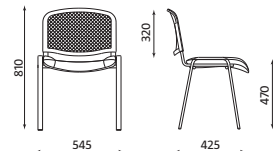

~~399€~~
359€

	LUCIA
	
	Noir
BIZZI	FR-59071-01
	359€ HT

Largeur assise : 500
Profondeur assise : 420/460

-10% **Phenix**

- Fauteuil Manager synchrone décalé avec glissière d'assise
- Dossier fixe
- Disponible en tissu Lucia noir non-feu M1
- Paire d'accotoirs réglables incluse

~~409€~~
368€

	LUCIA
	
	Noir
PHOENIX	FR-59071
	368€ HT

Largeur assise : 500
Profondeur assise : 420/460

-10% **Iso ergo mesh**

- Siège visiteur empilable
- Structure 4 pieds finition époxy noir
- Dossier résille noire
- Disponible en tissu Lucia noir non-feu M1

~~69€~~
62€

	CAGLIARI				LUCIA
					
	Noir	Bleu	Rouge	Anthracite	Noir
ISO ERGO MESH	FR-59150	FR-59151	FR-59152	FR-59153	FR-59154
	62€ HT				67€ HT

Largeur assise : 475
Profondeur assise : 415

-10% Cafe VII