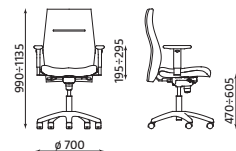

~~399€~~
359€

	LUCIA
	
	Noir
BIZZI	FR-59071-01
	359€ HT

Largeur assise : 500
Profondeur assise : 420/460

-10% **Phenix**

- Fauteuil Manager synchrone décalé avec glissière d'assise
- Dossier fixe
- Disponible en tissu Lucia noir non-feu M1
- Paire d'accotoirs réglables incluse

~~409€~~
368€

	LUCIA
	
	Noir
PHOENIX	FR-59071
	368€ HT

Largeur assise : 500
Profondeur assise : 420/460

-10% **Iso ergo mesh**

- Siège visiteur empilable
- Structure 4 pieds finition époxy noir
- Dossier résille noire
- Disponible en tissu Lucia noir non-feu M1